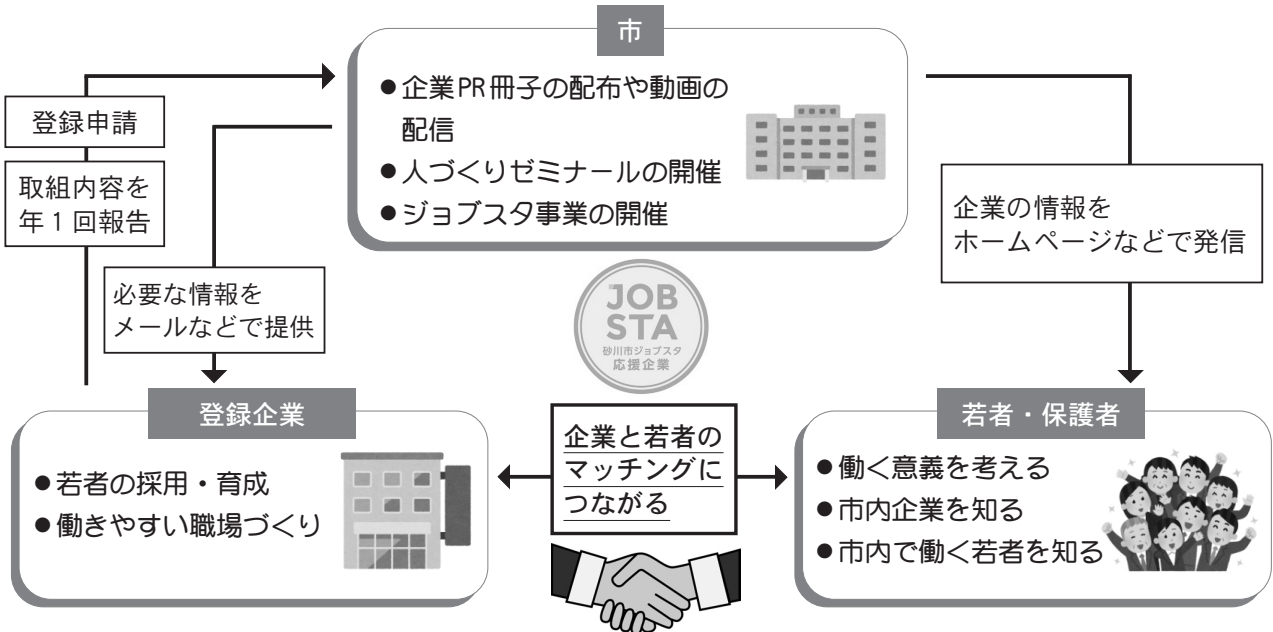

保育所(園)にあそびにきませんか？

市では、子どもを同じ年齢の園児と一緒に遊ばせるなど、保育所を体験できる「保育所(園)開放事業」を実施します。「近所に同じ年齢の子どもがいないので、一緒に遊ばせたい」「お母さん同士友達になりたい」「保育所(園)の子どもたちの様子を見たい」「育児について相談したい」などといったお母さんたちを応援します。料金は無料ですので、ぜひお気軽にご利用ください。

対象保育所(園)	ひまわり保育園⑤4 5 5 5	東5条南11丁目3番5号
	さくら保育園⑤2 3 3 3 5	西5条北14丁目29番地3
	空知太保育所⑤3 3 2 8 7	空知太東2条2丁目4番2号
対象	市内在住の就学前の未就園児とその保護者	
とき	<ul style="list-style-type: none"> ●年10回(5月～2月までの月1回) 5月22日(水)、6月12日(水)、7月24日(水)、8月7日(水)、9月25日(水)、10月23日(水)、11月27日(水)、12月18日(水)、1月22日(水)、2月19日(水) ●午前10時～11時 	
利用(要予約)	前日までに、希望の保育所(園)に電話で申し込み(先着10組)	
持ち物	身の回りのもの(おむつ、着替えなど)、飲み物(水またはお茶) ※ 空知太保育所のみ上靴も必要です	

◆詳細 子ども保育係⑤2 1 2 1

ジョブスタ応援企業を募集しています

市では、若者を積極的に採用・育成し、働きやすい職場環境づくりに取り組む市内企業に登録をいただき、企業の活動を支援する取り組みを行っています。随時、登録を受け付けていますので、お気軽にお問い合わせください。

ジョブスタ応援企業登録事業のイメージ

▶登録いただいた企業には・・・

- 企業の情報や取り組みをホームページなどに掲載し、若者や保護者に企業の魅力を積極的に発信します
- 企業に必要な情報をメールなどで提供します