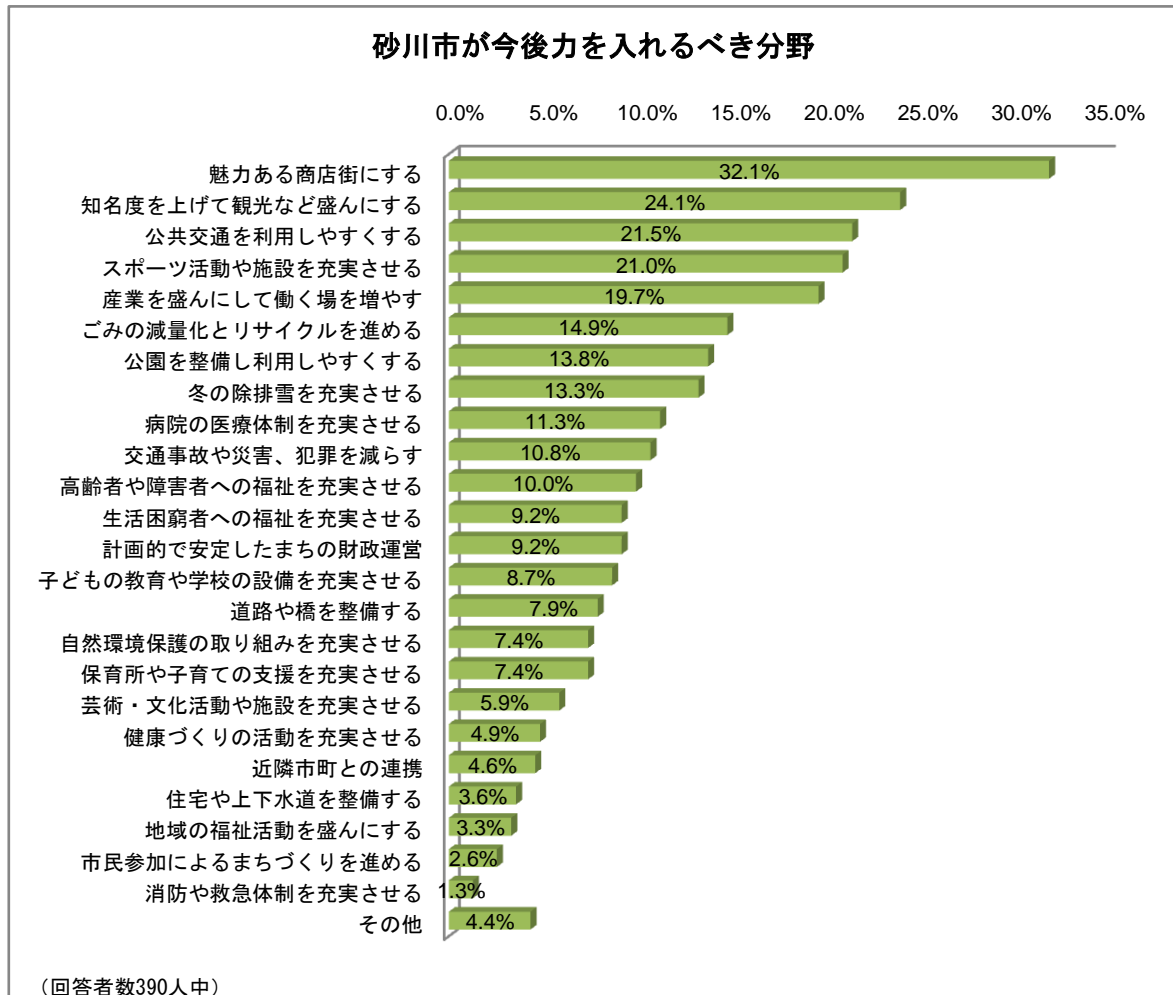

【問9】 今後砂川市は、どのような分野に力を入れるべきだと考えますか。

(複数回答・3つまで)

「魅力ある商店街にする」が32.1%と最も高く、「知名度を上げて観光など盛んにする」(24.1%)、「公共交通を利用しやすくする」(21.5%)など、問5で質問した定住をしない理由が、反対に今後力を入れるべき分野であるという結果になっています。

【「その他」の記述】

- ・ レジャースポット（遊ぶところ）をつくる。（3）
- ・ シルバーバスをつくれればよいと思う。（2）
- ・ 夏に発生する蛾の駆除対策（2）
- ・ 買い物をできるところを増やす。（2）
- ・ 音楽を楽しむとか、ライブハウスとか。
- ・ 野球場のナイター照明を復活させてほしい。
- ・ ペットを飼っている人が多いと思うのでドッグランなどをつくってほしい。
- ・ ゴミが落ちていないきれいなまち。