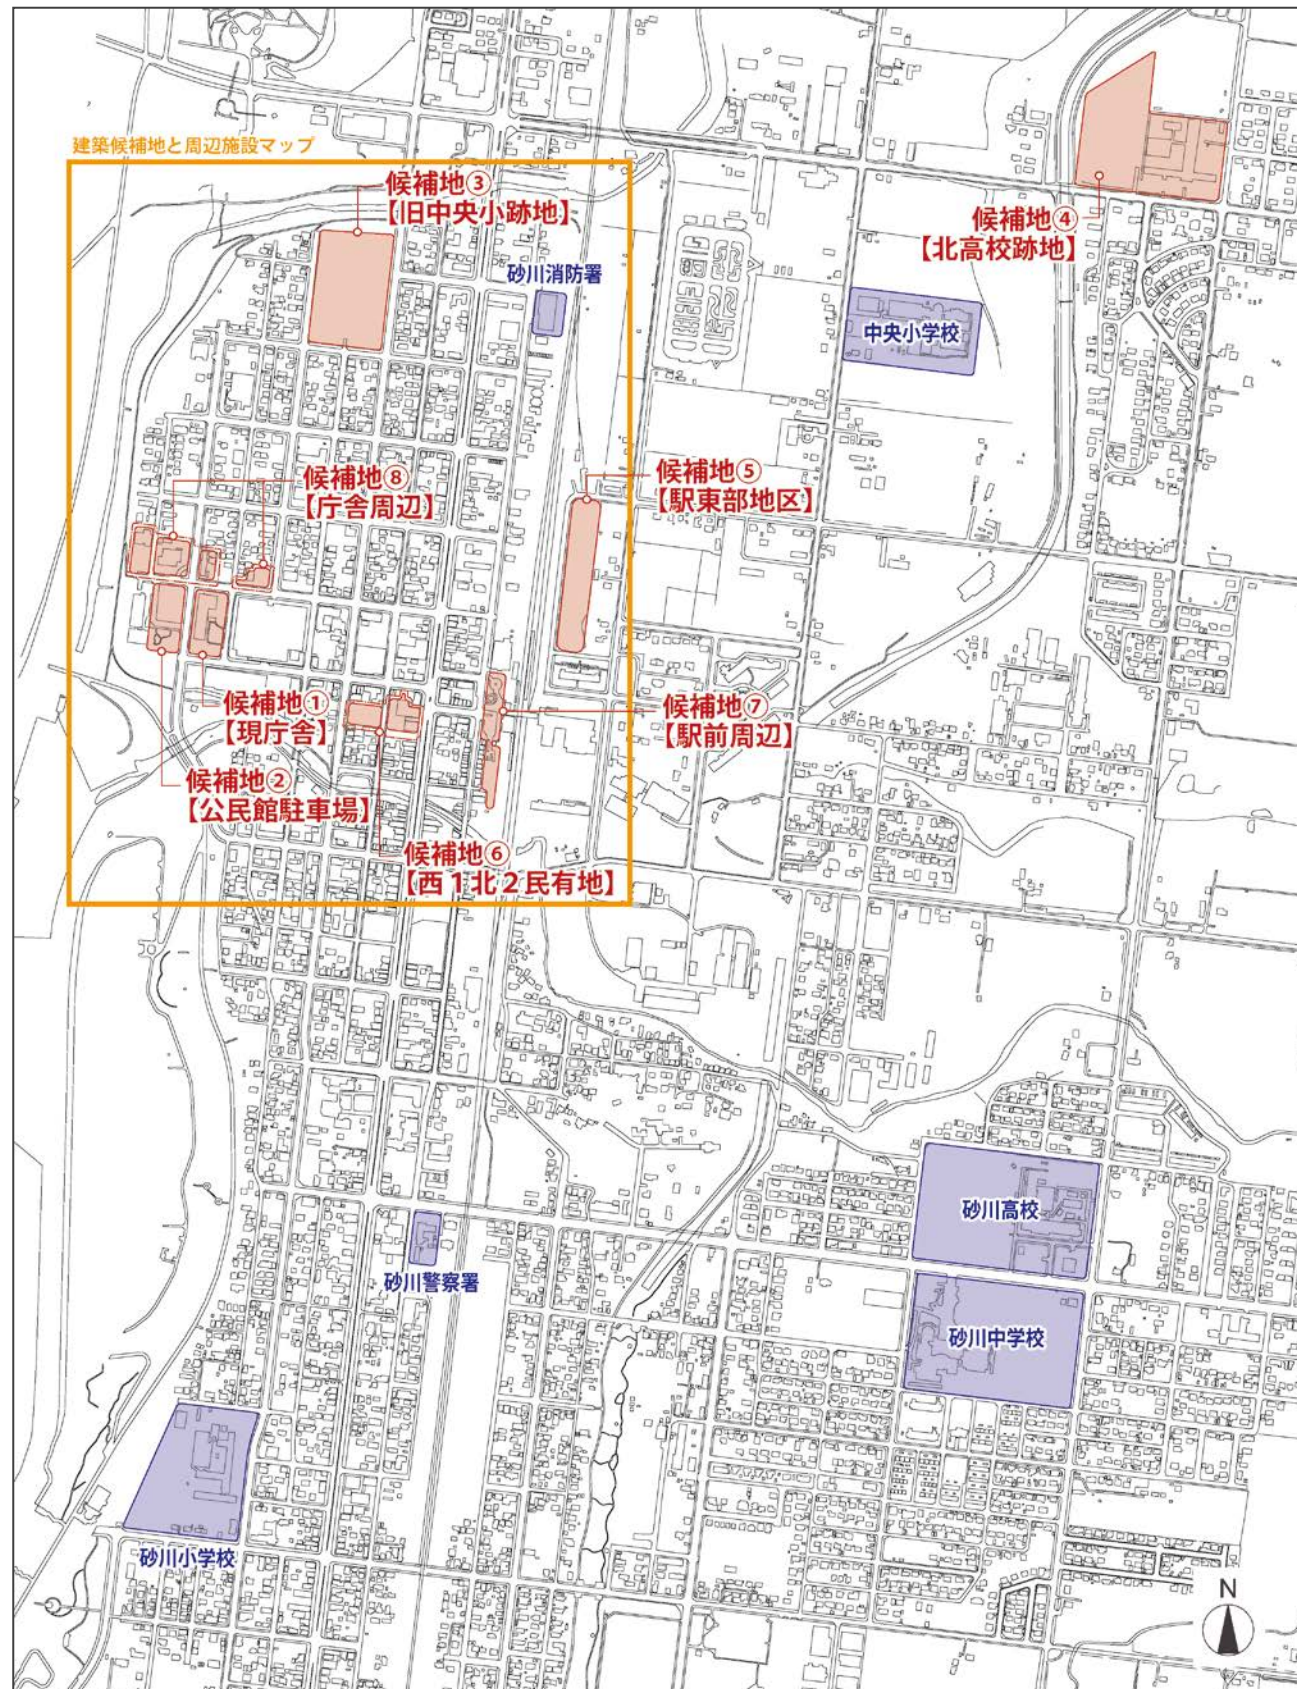

■砂川市 市街地マップ（赤は建設候補地を示す）

■建設候補地と周辺施設マップ（左図オレンジ囲いの部分）