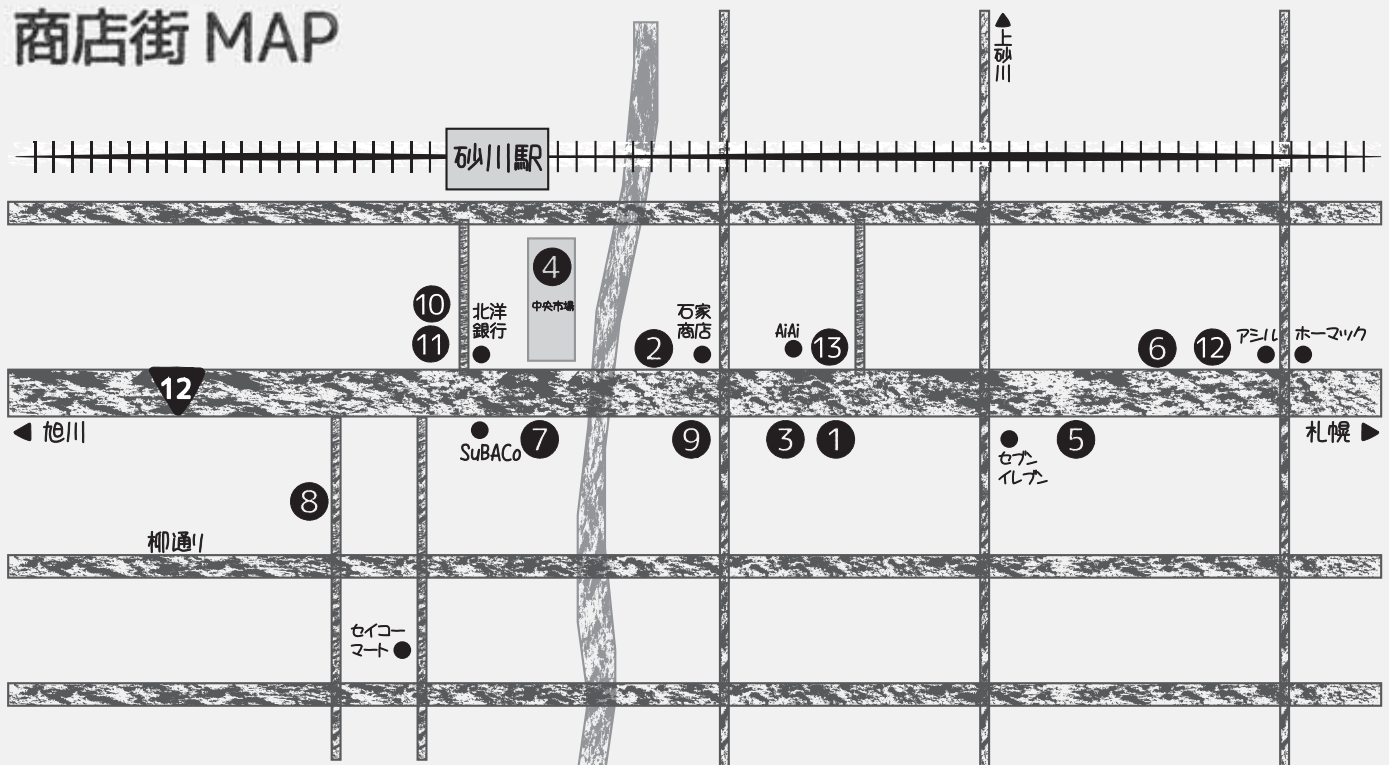

受講生大募集！

お店が教えてくれる 商店会ゼミナール

* 商店会ゼミナールとは *

各商店の店主やスタッフが講師となって専門的な知識や情報、商品を選ぶコツなどを原則無料でお伝えするミニ講座です。(材料費がかかる場合もあります。)皆さんの生活に役立つ講座を開講致します。

* 受講者申込期間 *

6月4日(土)～7月10日(日)

* ゼミナール実施期間 *

6月11日(土)～7月10日(日)

* 申込から受講までの流れ *

①選ぶ

講座をお選びください。
講座番号は開催店マップに記載しています。

②申込

受けたい講座のお店へ
直接電話し「ゼミナール申込です。」とお伝え下さい。

③当日

時間、場所をお間違えないようご参加ください。

砂川商店会連合会

【問合せ先】

砂川商店会連合会事務局(砂川商工会議所内)
☎0125-52-4294

スタンプラリー☆ 同時開催

講座を3店舗受講された方に、抽選で10名様にふくろう商品券が当たるスタンプラリー☆

【応募方法】

商店会ゼミナール加盟店3店舗のお店で備付けのスタンプラリー用紙にスタンプを押しもらい、最後に受講された店舗に用紙をお渡しください。当選された方には、最後に受講された店舗よりご連絡します。

商店街 MAP